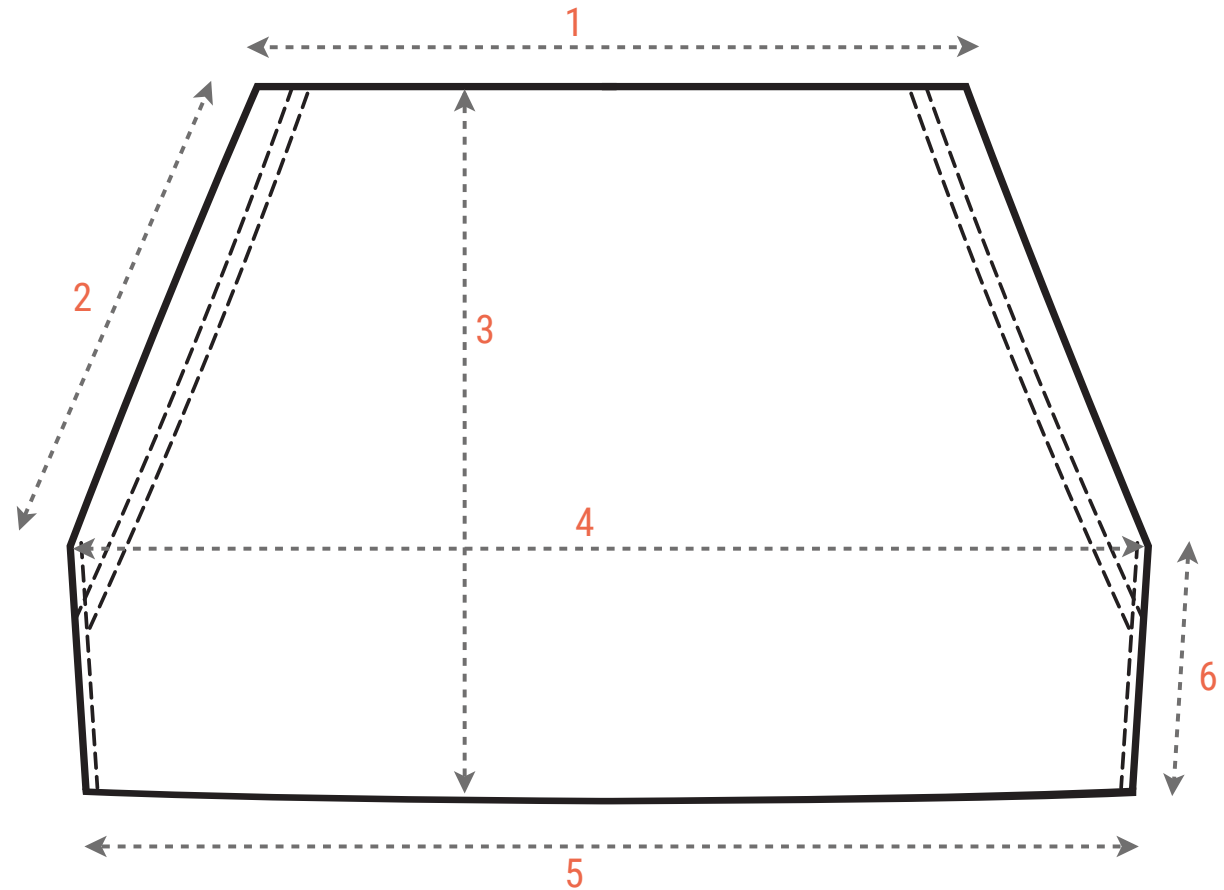

Maßtabelle

Größe in cm

XS S M L XL 2XL 3XL

A
B
C
D
E
F
G
H
I
J
K
L

Bei Fragen kontaktieren Sie uns gerne.
0541 40704311 | info@rakaille-company.com

Maßtabelle / Bauchtasche

Größe in cm XS S M L XL 2XL 3XL

1
2
3
4
5
6