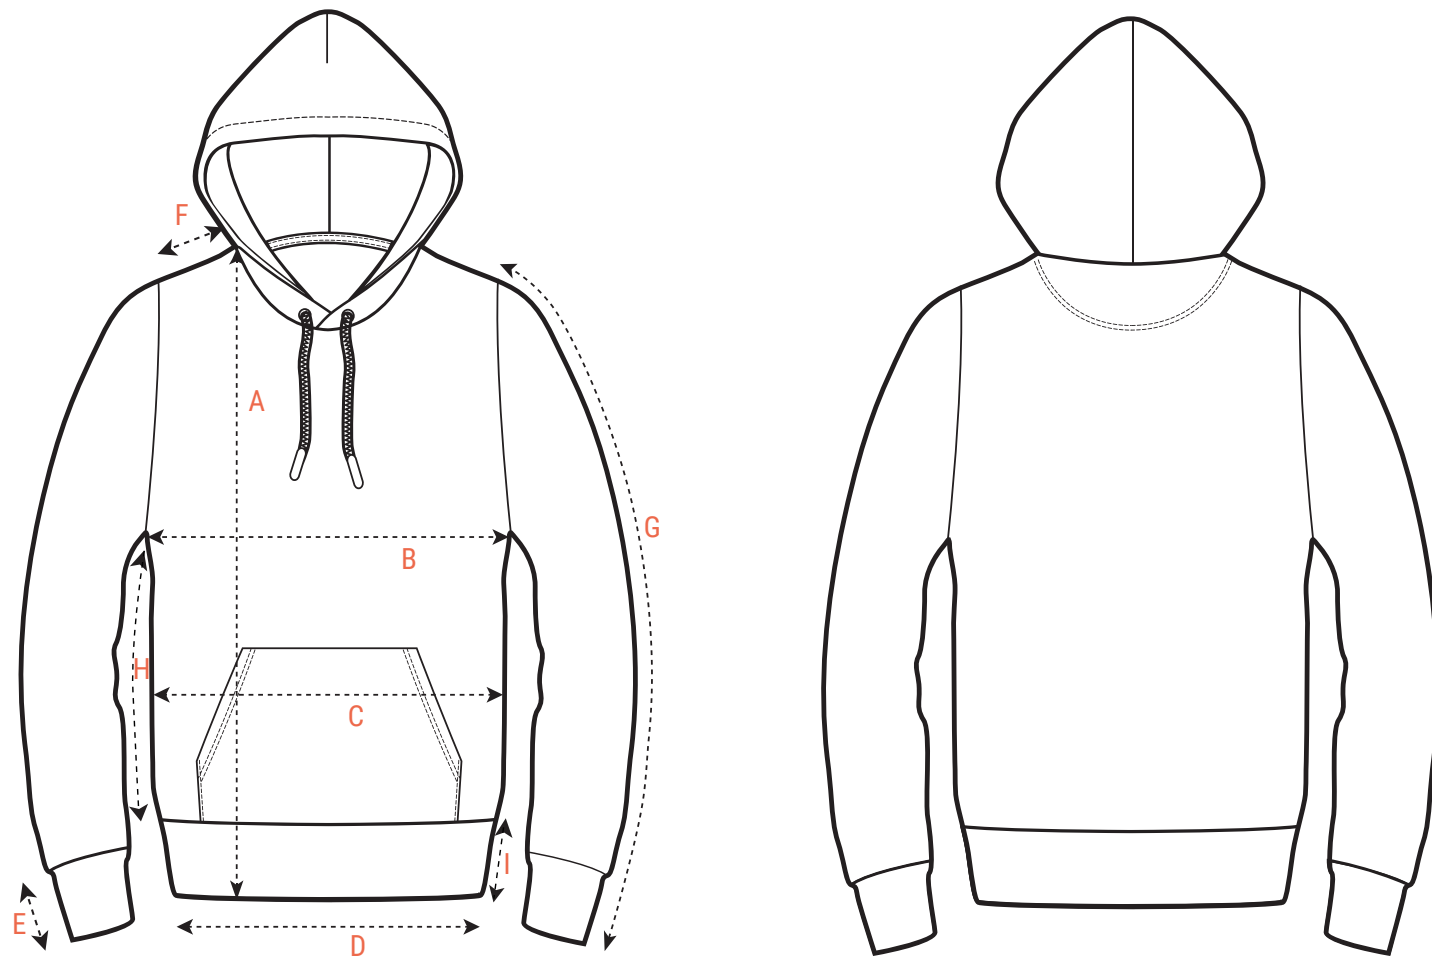

Maßtabelle

Größe in cm

XS S M L XL 2XL 3XL

A
B
C
D
E
F
G
H
I
J
K
L

Bei Fragen kontaktieren Sie uns gerne.
0541 40704311 | info@rakaille-company.com

Maßtabelle / Bauchtasche

Größe in cm XS S M L XL 2XL 3XL

1
2
3
4
5
6