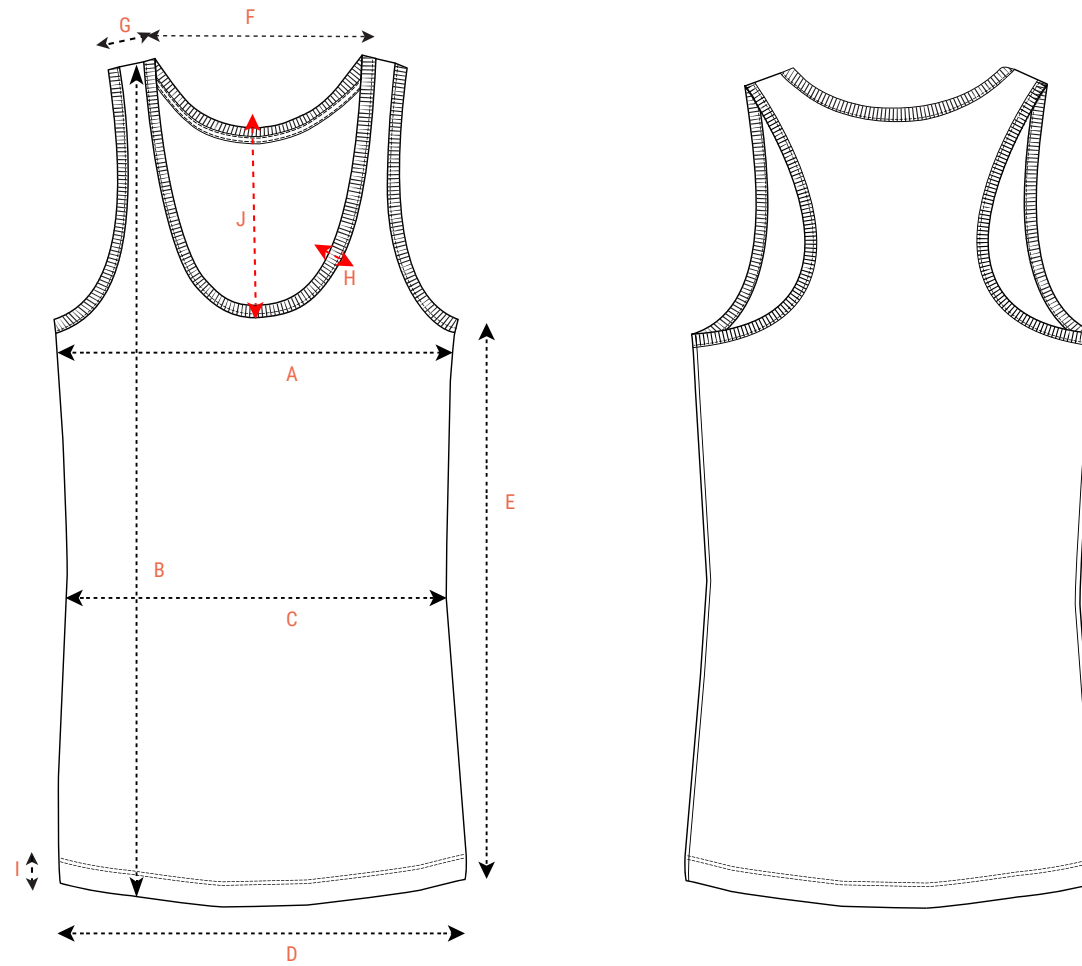

# Maßtabelle

Größe in cm      XS    S    M    L    XL    2XL    3XL

A  
B  
C  
D  
E  
F  
G  
H  
I  
J

Bei Fragen kontaktieren Sie uns gerne.  
0541 40704311 | info@rakaille-company.com