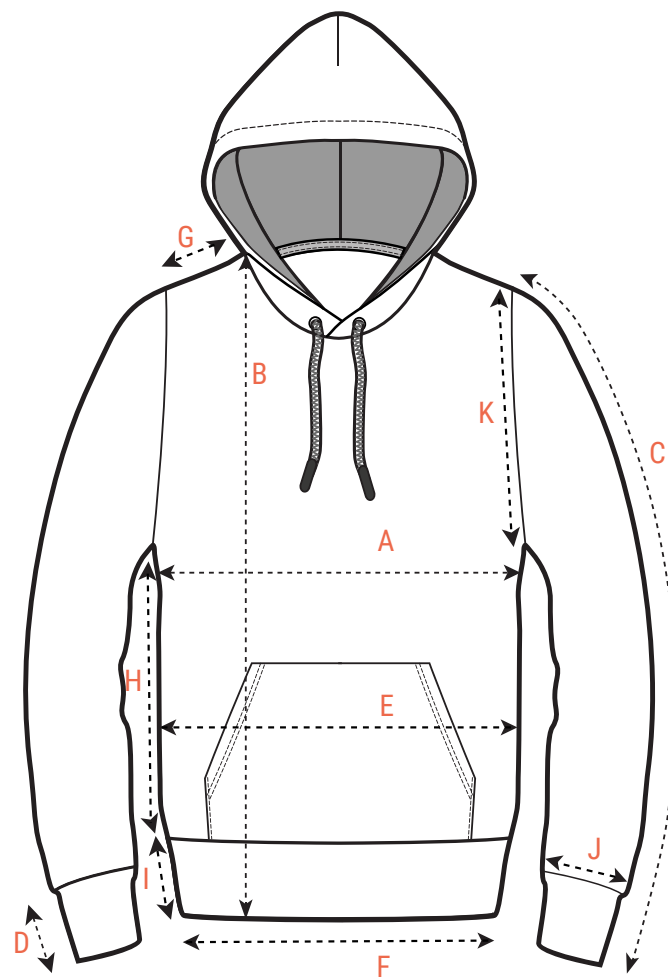

Maßtabelle

Größe in cm XS S M L XL 2XL 3XL

A
B
C
D
E
F
G
H
I
J
K

Z

Bei Fragen kontaktieren Sie uns gerne.
0541 40704311 | info@rakaille-company.com

Maßtabelle / Bauchtasche

Größe in cm XS S M L XL 2XL 3XL

1
2
3
4
5
6