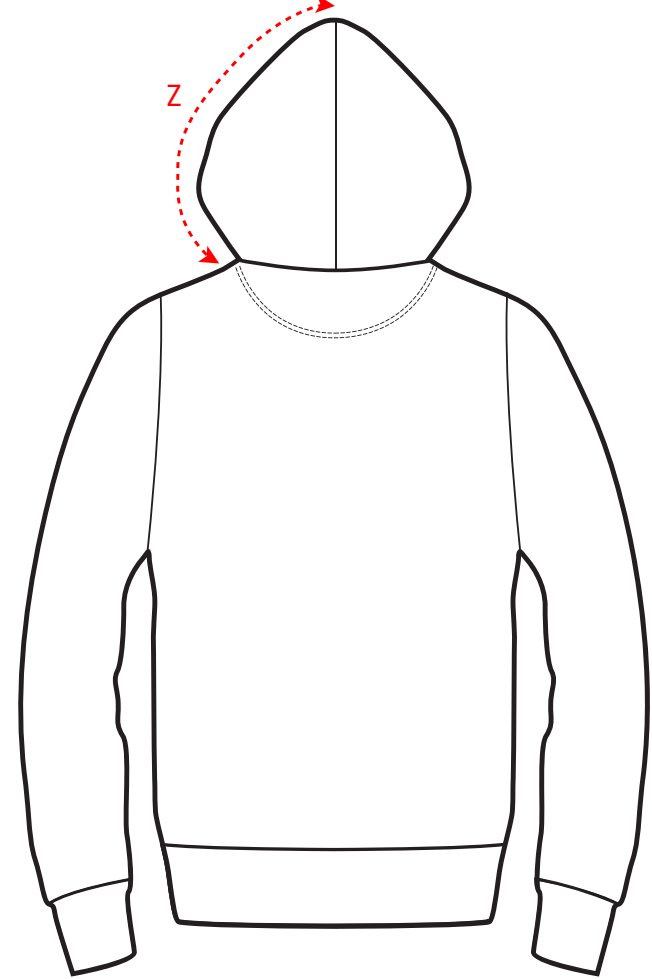

Maßtabelle

Größe in cm XS S M L XL 2XL 3XL

A
B
C
D
E
F
G
H
I
J
K

Z

Bei Fragen kontaktieren Sie uns gerne.
0541 40704311 | info@rakaille-company.com

Maßtabelle / Bauchtasche

Größe in cm XS S M L XL 2XL 3XL

1
2
3
4
5
6