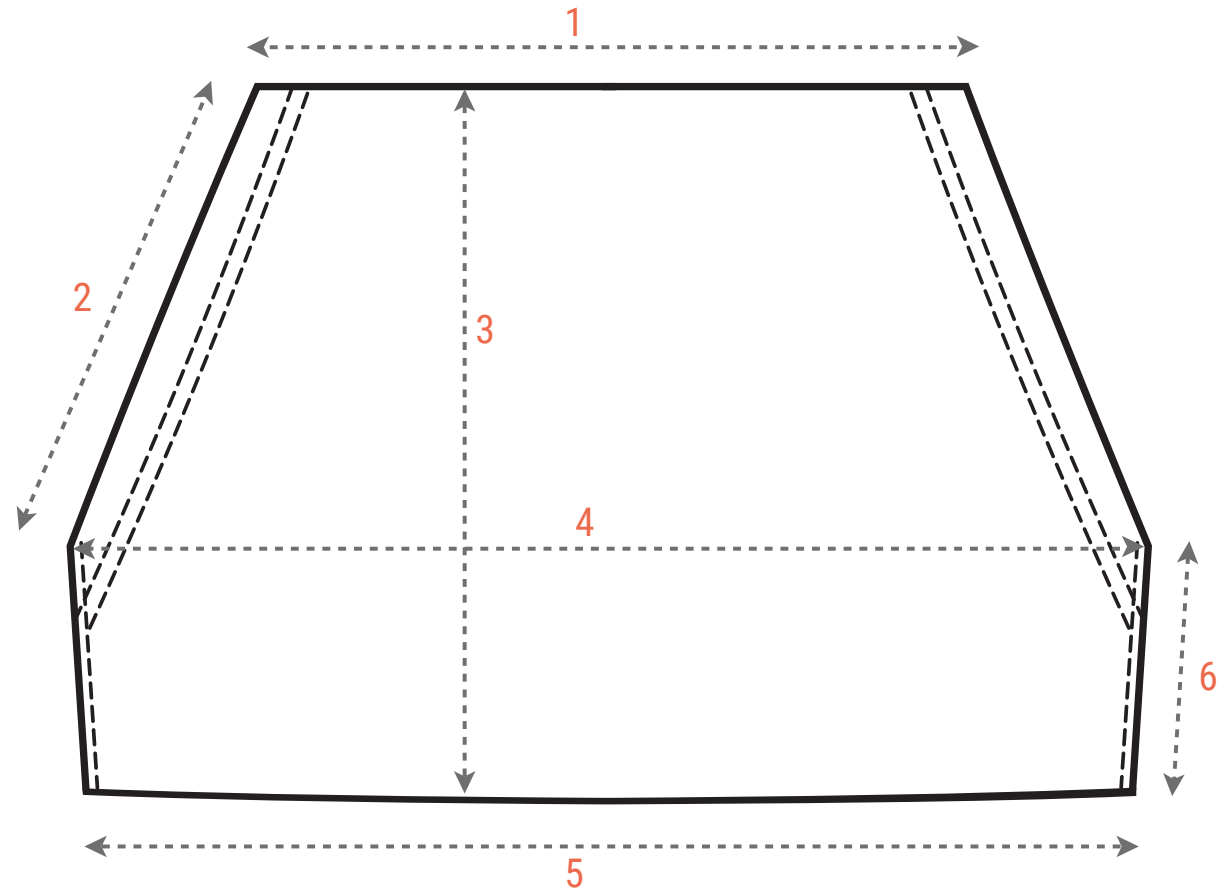

Maßtabelle

Größe in cm XS S M L XL 2XL 3XL

A
B
C
D
E
F
G
H
I
J
K

Z

Bei Fragen kontaktieren Sie uns gerne.
0541 40704311 | info@rakaille-company.com

Maßtabelle / Bauchtasche

Größe in cm XS S M L XL 2XL 3XL

1
2
3
4
5
6